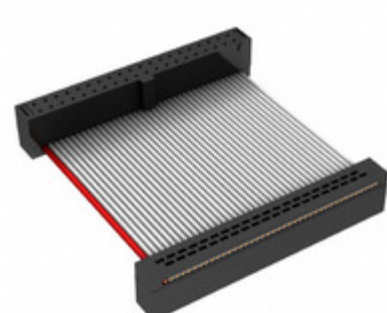

## FFSD-20-D-15.00-01-F-N-RW-R

Obrázky jsou pouze orientační.  
Podrobné informace o produktu naleznete v části Technické údaje produktu.

Koupit FFSD-20-D-15.00-01-F-N-RW-R s důvěrou od Component-World.HK, 1 rok záruka

**Part Number:** [FFSD-20-D-15.00-01-F-N-RW-R](#)

**Výrobce:** [Samtec, Inc.](#)

**Popis:** .050 X .050 C.L. FEMALE IDC ASSE

**Datový list:** [FFSD Series Datasheet](#)

[FFSD-xx-x-xx.xx-01-x-x-zzz Drawing](#)

### PARAMETR PRODUKTU

<b>Part Number</b>	FFSD-20-D-15.00-01-F-N-RW-R	<b>Výrobce</b>	<a href="#">Samtec, Inc.</a>
<b>Popis</b>	.050 X .050 C.L. FEMALE IDC ASSE	<b>Stav volného vedení / RoHS</b>	Bez olova / V souladu RoHS
<b>Dostupné množství</b>	7116 pcs	<b>Datový list</b>	<a href="#">FFSD Series Datasheet</a> <a href="#">FFSD-xx-x-xx.xx-01-x-x-zzz Drawing</a>
<b>Kategorie</b>	<a href="#">Sestavy kabelů</a>	<b>Série</b>	*
<b>Výrobní standardní doba výroby</b>	3 Weeks	<b>Stav volného vedení / RoHS</b>	Lead free / RoHS Compliant
<b>Detailní popis</b>	Position Cable Assembly Rectangular		